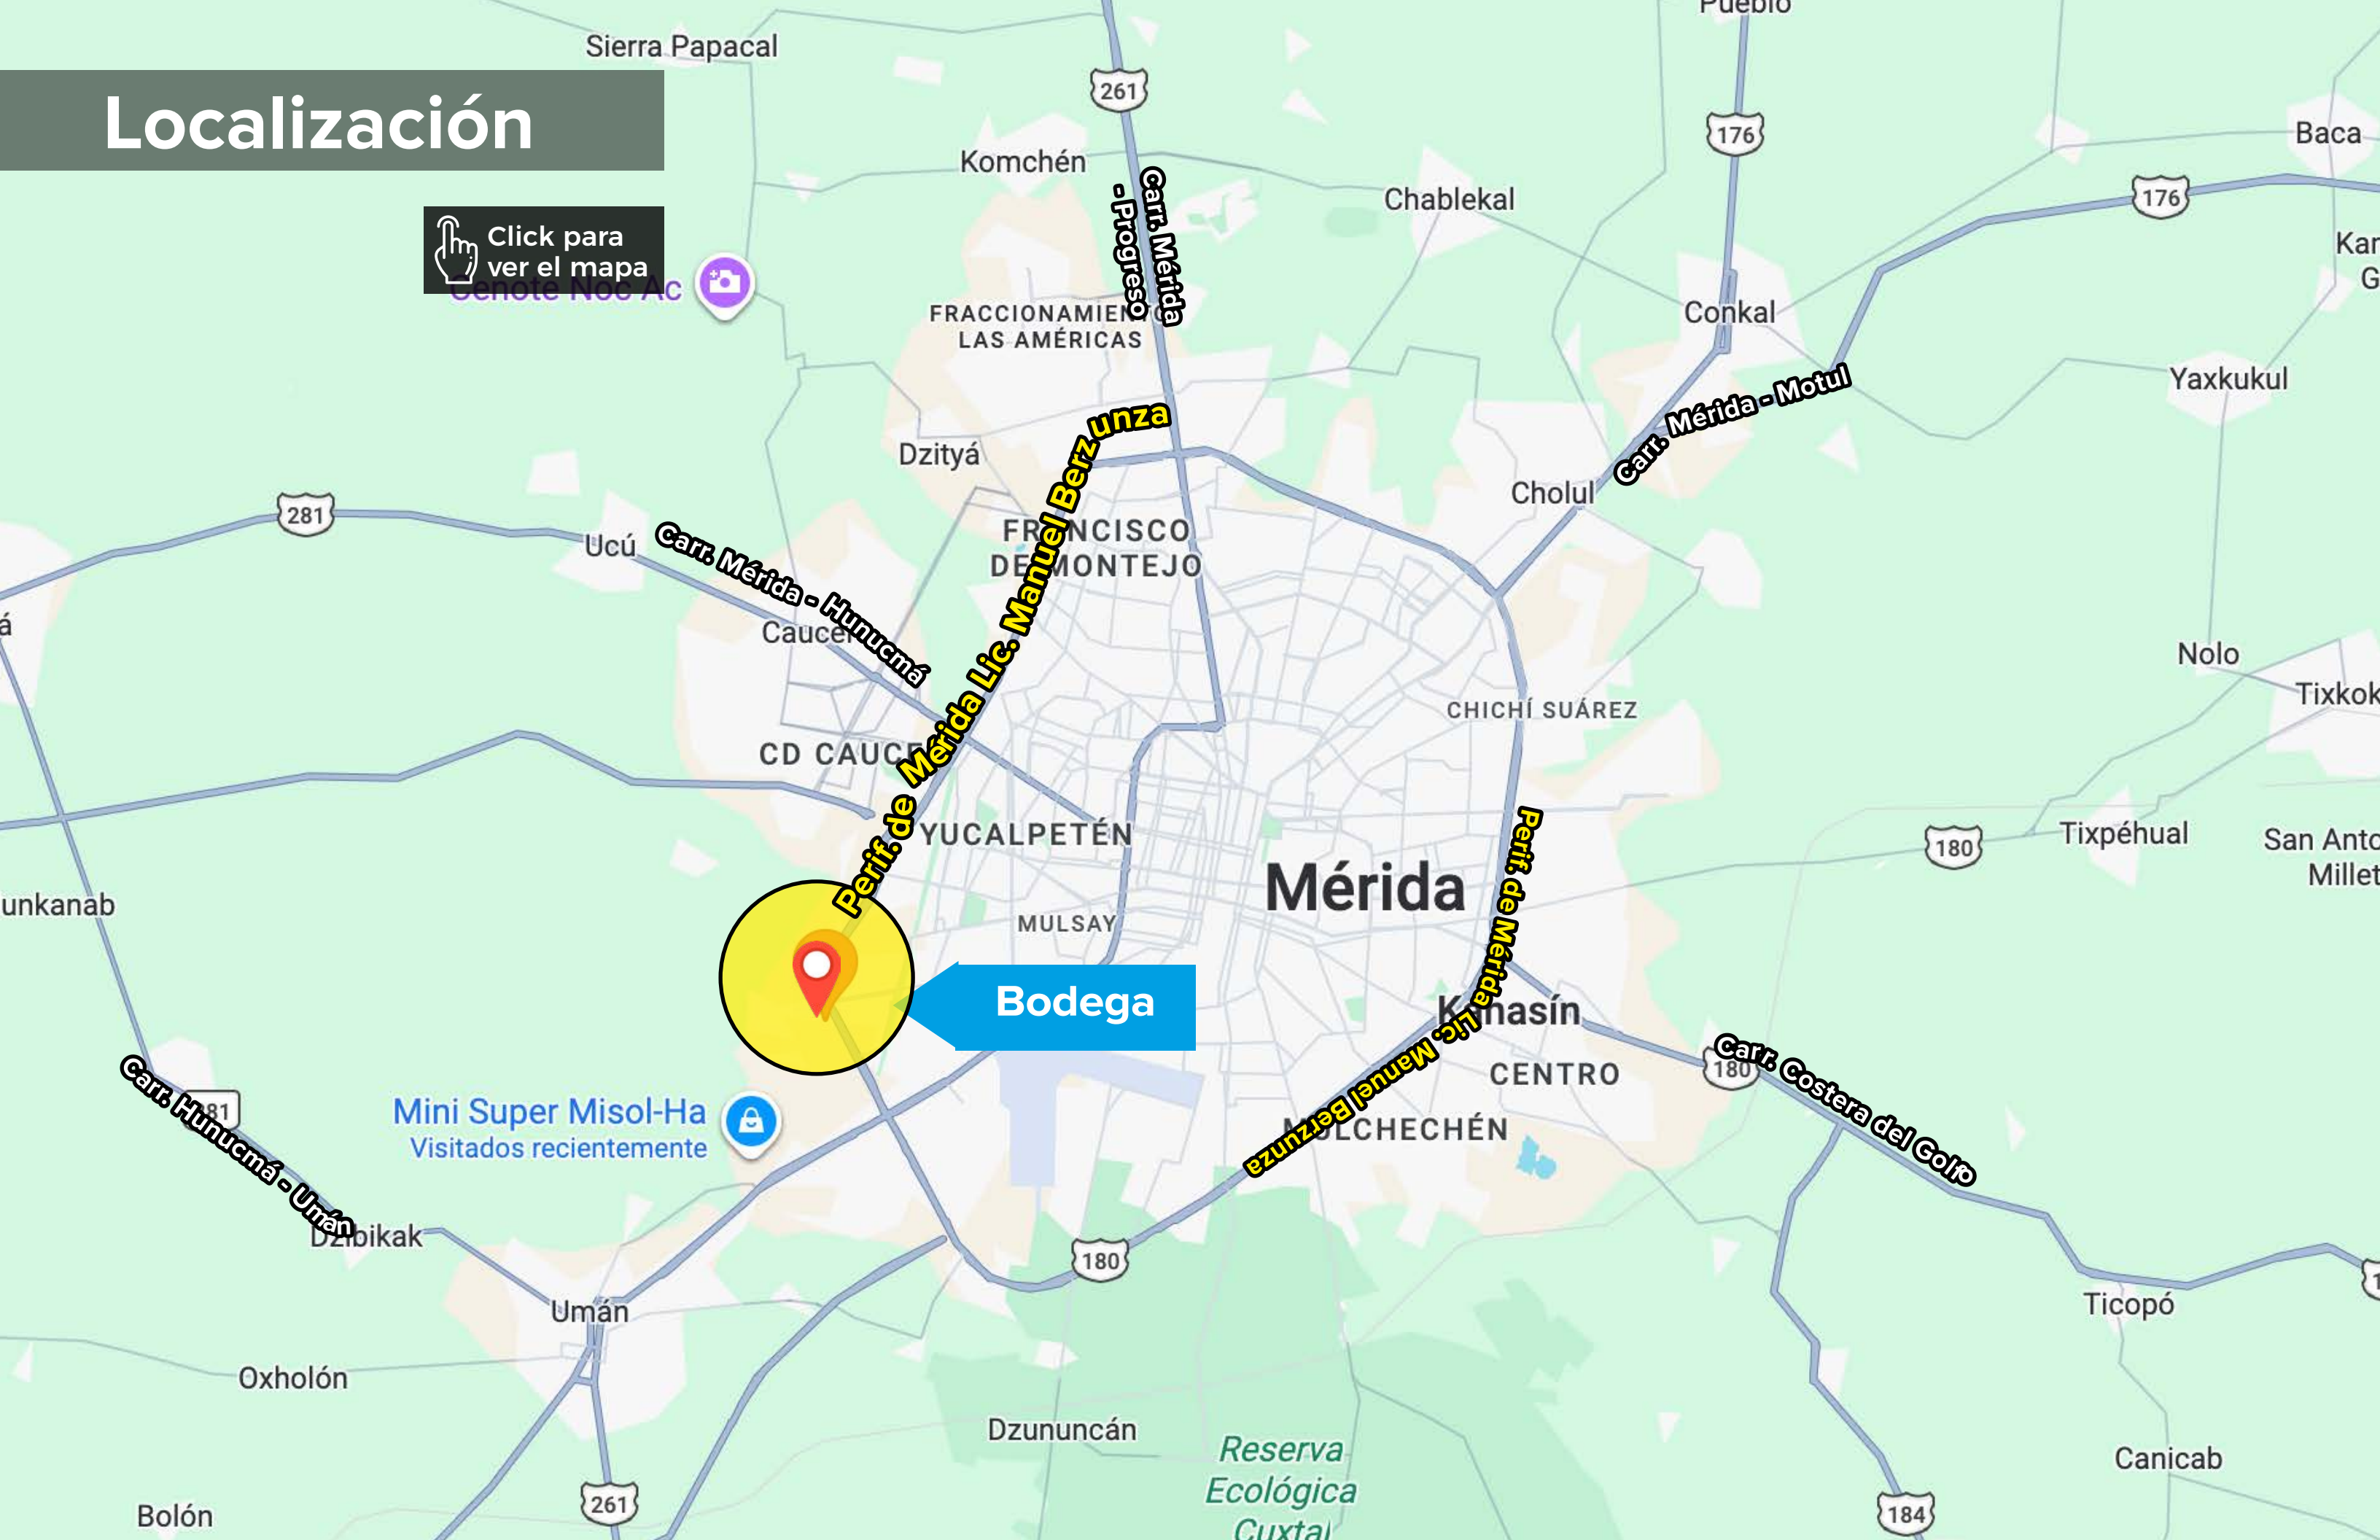

Localización

Click para ver el mapa

Bodega

Mini Super Misol-Ha
Visitados recientemente