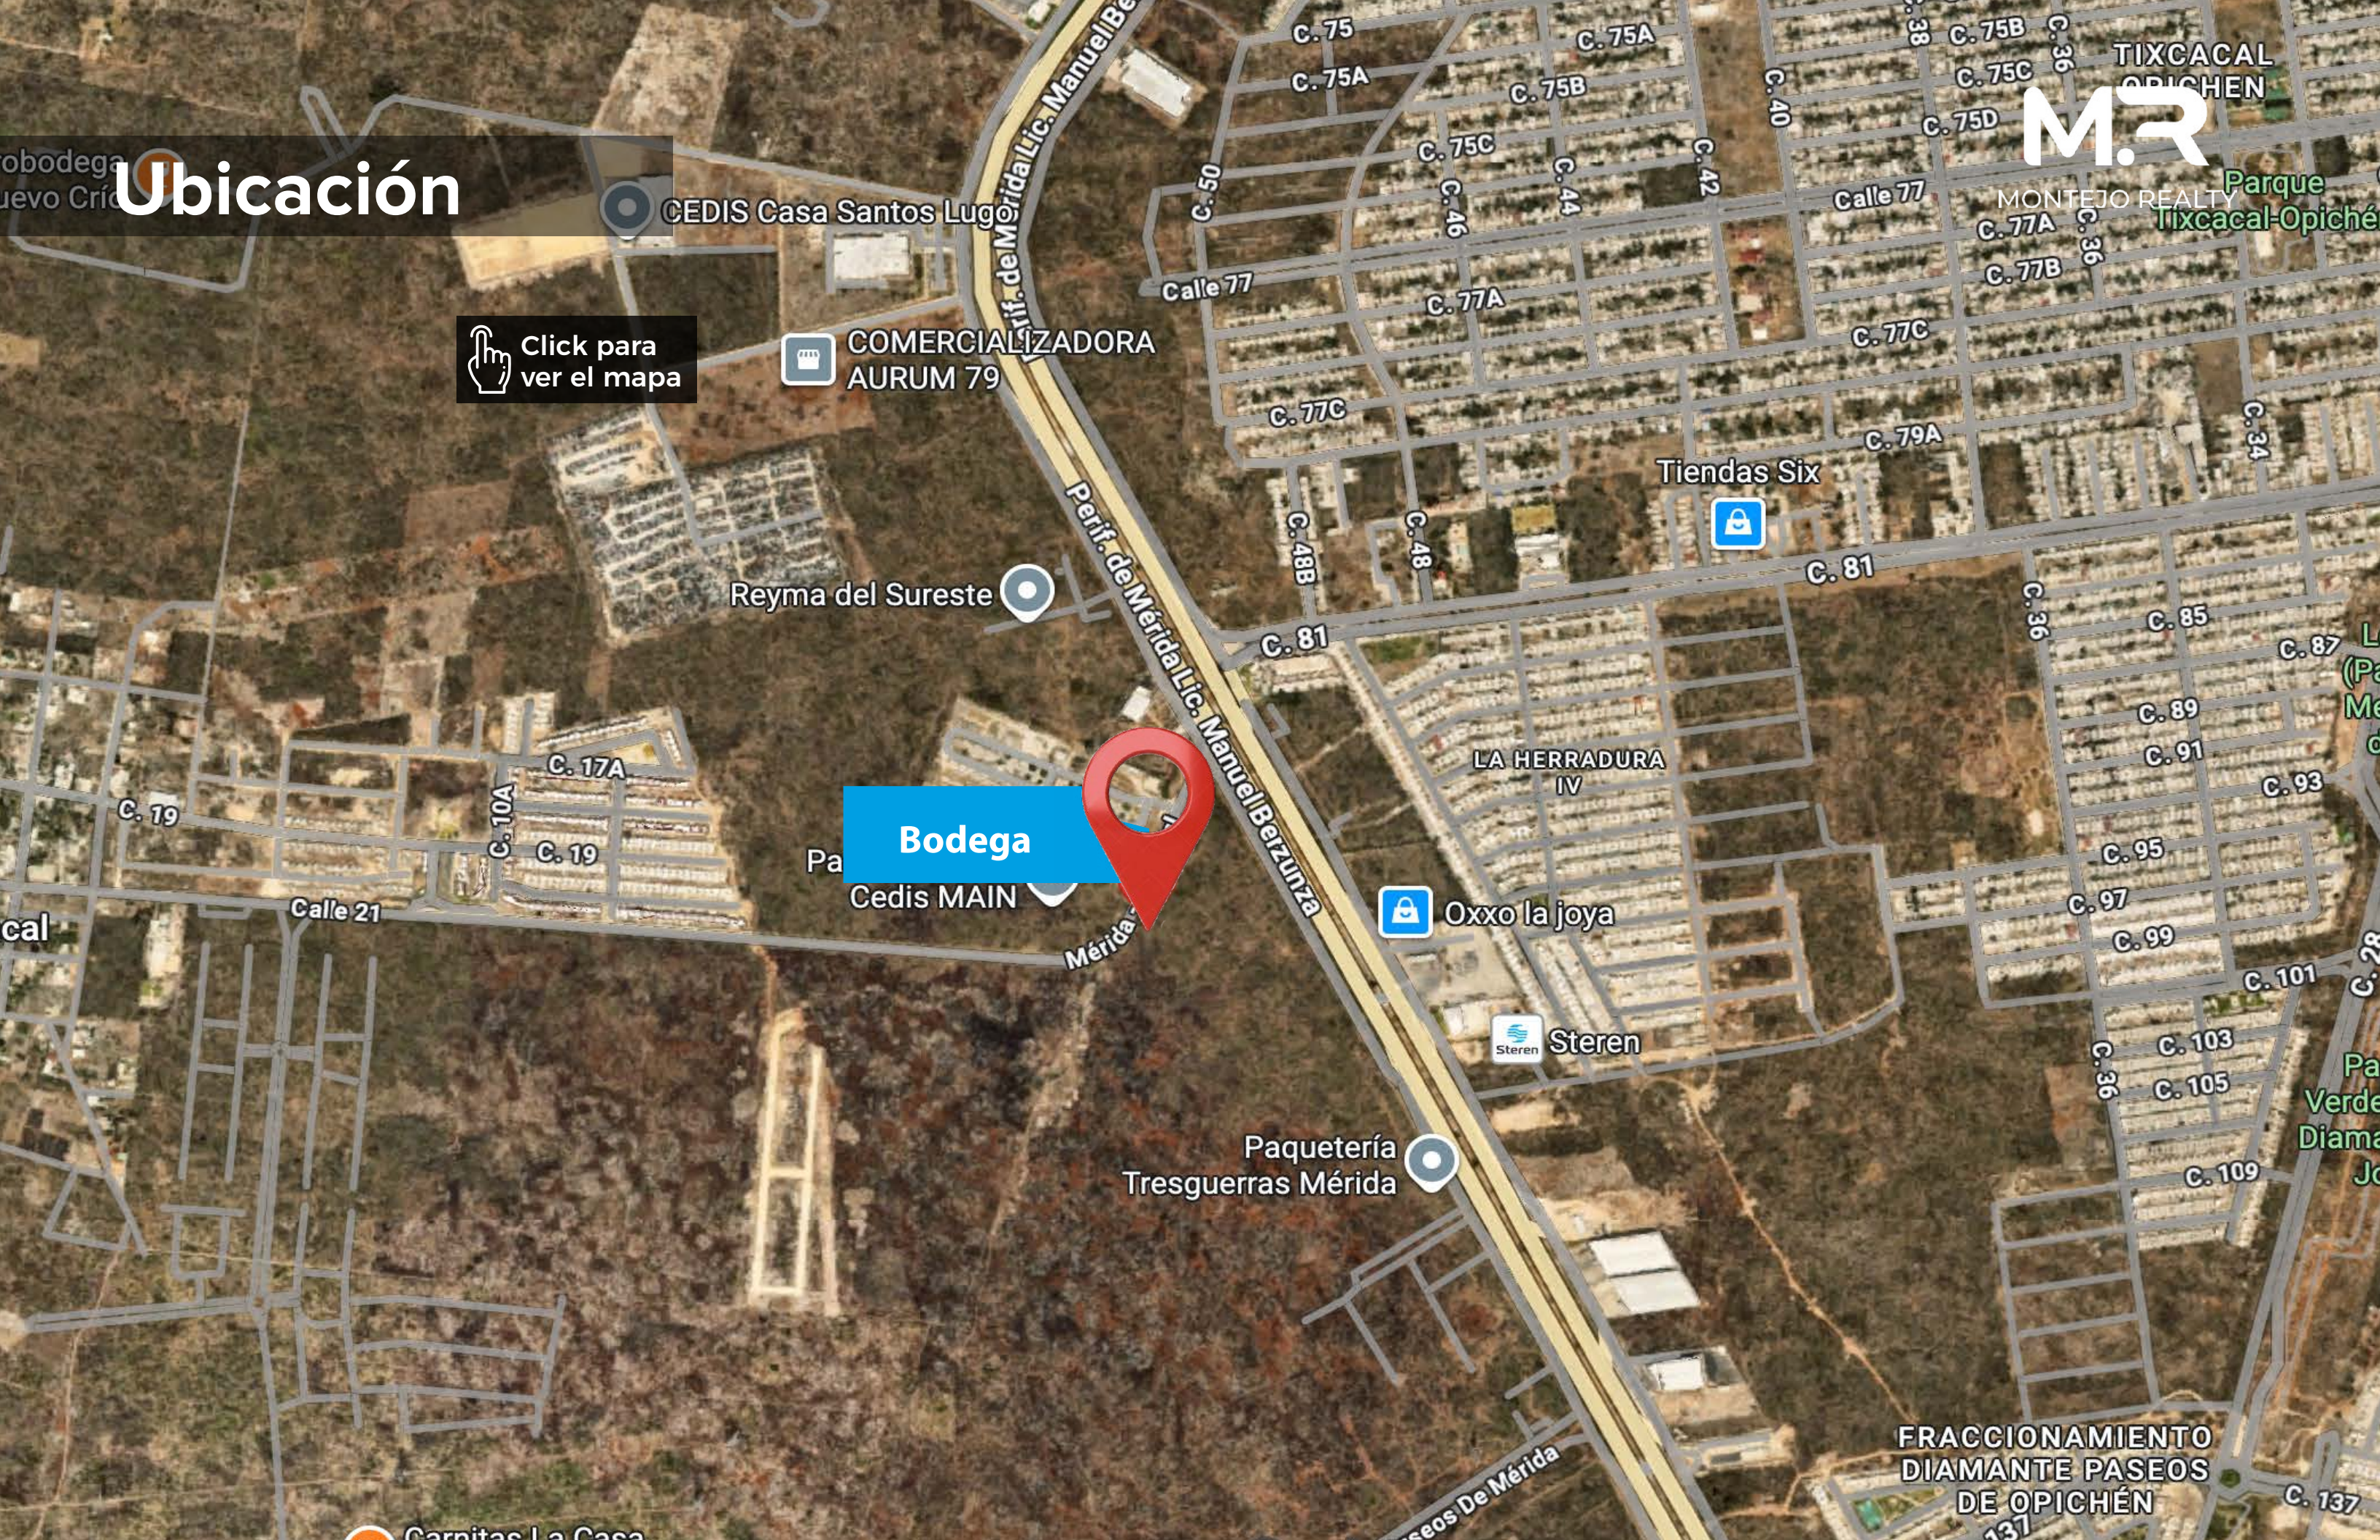

obodega
uevo Crío

Ubicación

CEDIS Casa Santos Lug

Click para ver el mapa

COMERCIALIZADORA AURUM 79

Reyma del Sureste

Bodega

Cedis MAIN

Oxxo la joya

Steren

Paquetería Tresguerras Mérida

Tiendas Six

MONTEJO REALTY
Tixcacal-Opichén

TIXCACAL
OPICHEN

FRACCIONAMIENTO
DIAMANTE PASEOS
DE OPICHÉN

Carnitas La Casa